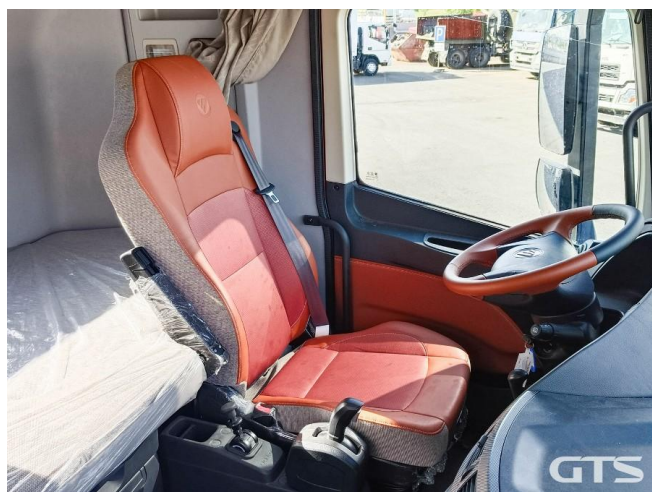

Седельный тягач

Foton 1846 AMT

Основные характеристики

Склад: Foton, Sitrak Москва

Пробег: 45

Колёсная формула: 4x2

Запасное колесо

КПП: Автоматическая

Новые колеса

Мощность (л.с.): 470

Евронорма: 5

Инструментальный ящик

Спальных мест: Два

Межколесная блокировка

Без пробега по РФ

Автономный отопитель