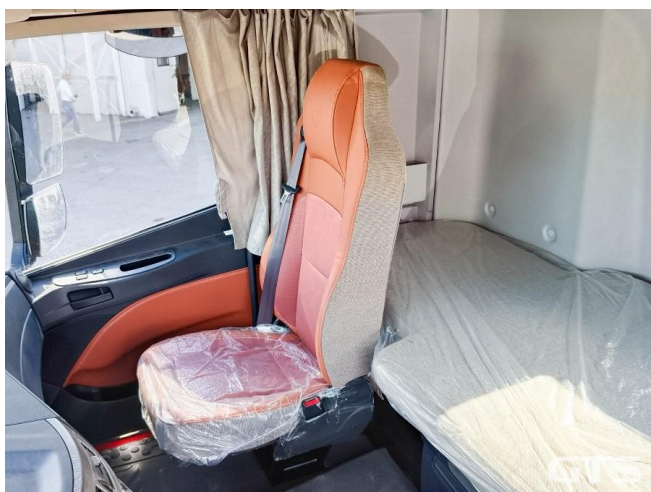

Седельный тягач

Foton 1846 AMT

Основные характеристики

Склад: Foton, Sitrak Москва

Пробег: 45

Колёсная формула: 4x2

Запасное колесо

КПП: Автоматическая